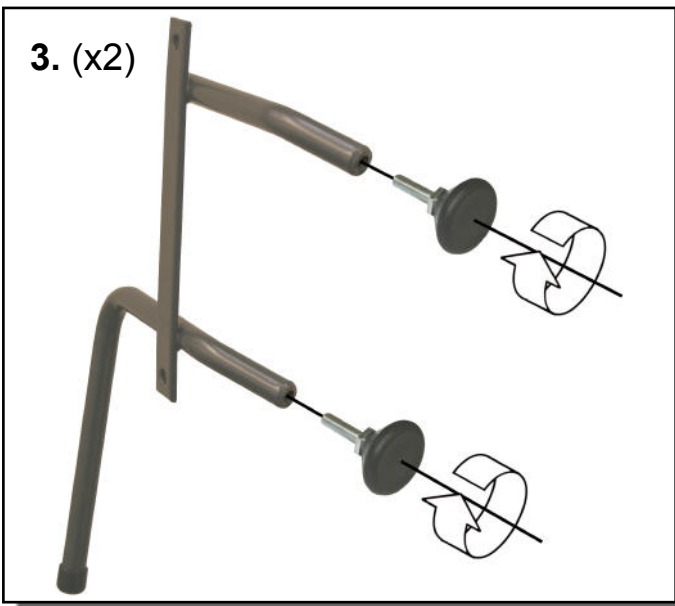

SUBARU FORESTER (2005 >)

DOG GUARD / GRILLE PROTECTRICE POUR CHIEN / HUNDEGITTER /
RIPARO PER CANI / DEFENSA PARA PERROS / HONDEREK

SUBARU FORESTER (2005 >)

DOG GUARD / GRILLE PROTECTRICE POUR CHIEN / HUNDEGITTER /
RIPARO PER CANI / DEFENSA PARA PERROS / HONDEREK