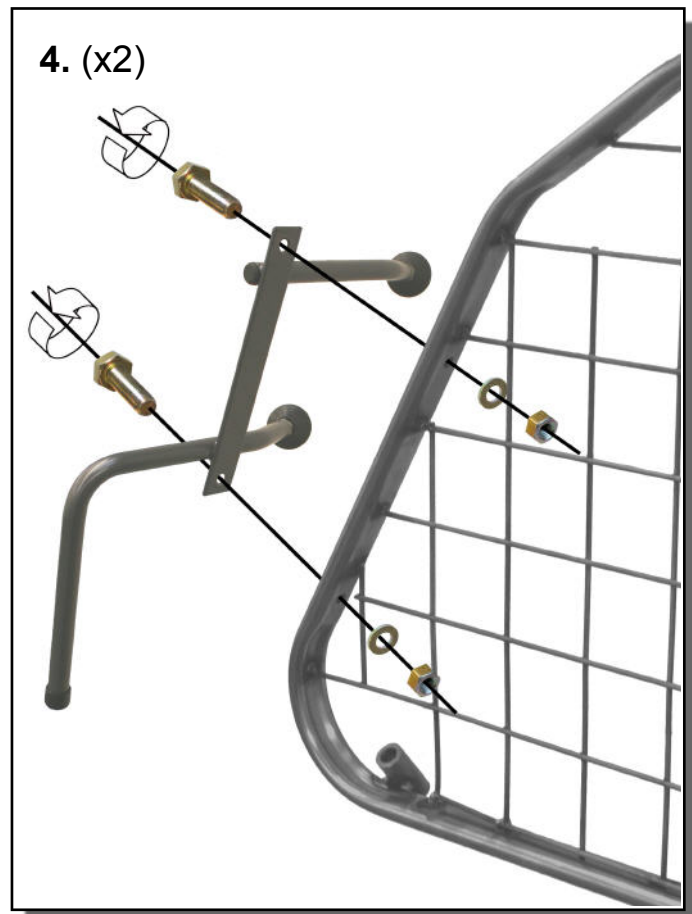

SUBARU FORESTER (2005 >)

DOG GUARD / GRILLE PROTECTRICE POUR CHIEN / HUNDEGITTER /
RIPARO PER CANI / DEFENSA PARA PERROS / HONDEREK

SUBARU FORESTER (2005 >)

DOG GUARD / GRILLE PROTECTRICE POUR CHIEN / HUNDEGITTER /
RIPARO PER CANI / DEFENSA PARA PERROS / HONDEREK