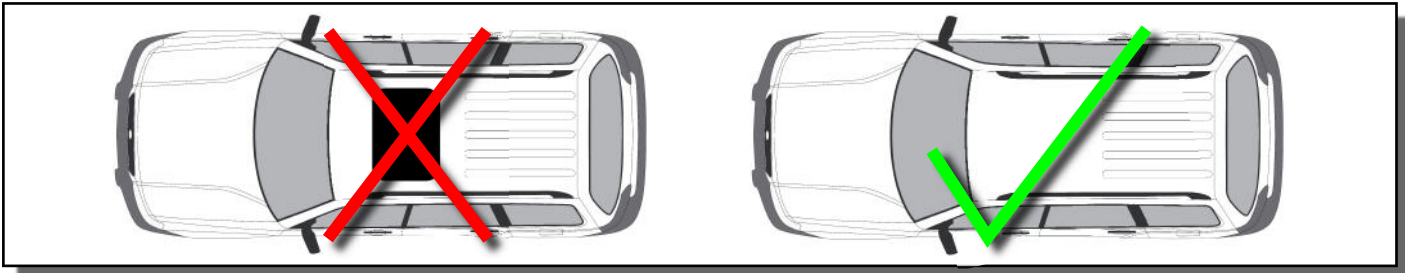

SUBARU FORESTER (2005 >)

DOG GUARD / GRILLE PROTECTRICE POUR CHIEN / HUNDEGITTER /
RIPARO PER CANI / DEFENSA PARA PERROS / HONDEREK

SUBARU FORESTER (2005 >)

DOG GUARD / GRILLE PROTECTRICE POUR CHIEN / HUNDEGITTER /
RIPARO PER CANI / DEFENSA PARA PERROS / HONDEREK