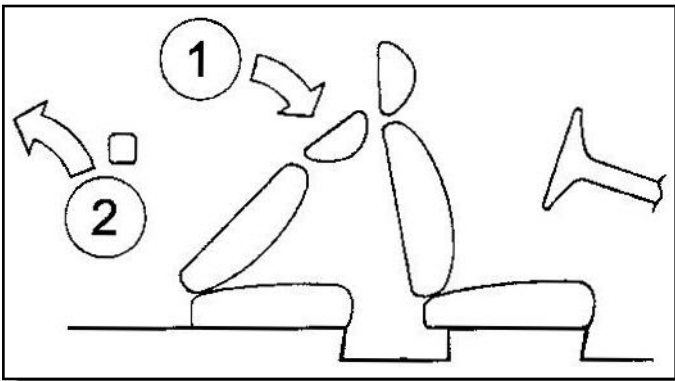

SUBARU FORESTER (2005 >)

DOG GUARD / GRILLE PROTECTRICE POUR CHIEN / HUNDEGITTER /
RIPARO PER CANI / DEFENSA PARA PERROS / HONDEREK

SUBARU FORESTER (2005 >)

DOG GUARD / GRILLE PROTECTRICE POUR CHIEN / HUNDEGITTER /
RIPARO PER CANI / DEFENSA PARA PERROS / HONDEREK