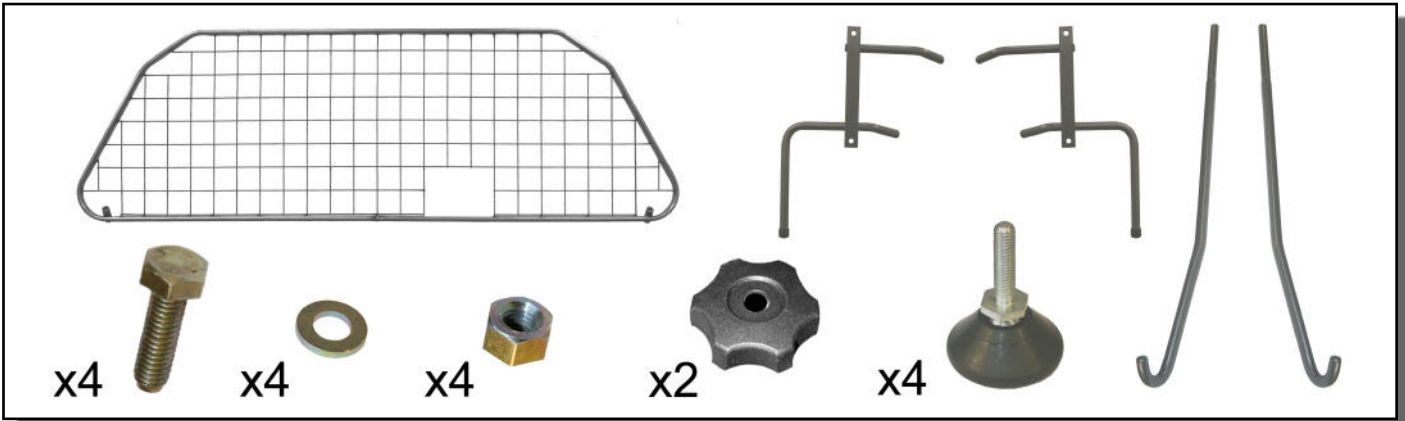

SUBARU FORESTER (2005 >)

DOG GUARD / GRILLE PROTECTRICE POUR CHIEN / HUNDEGITTER /
RIPARO PER CANI / DEFENSA PARA PERROS / HONDEREK

SUBARU FORESTER (2005 >)

DOG GUARD / GRILLE PROTECTRICE POUR CHIEN / HUNDEGITTER /
RIPARO PER CANI / DEFENSA PARA PERROS / HONDEREK