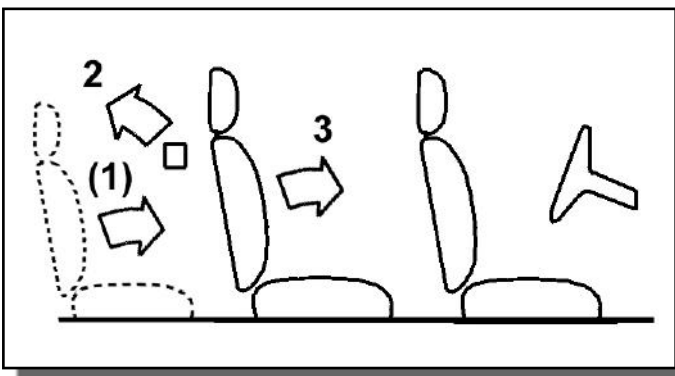

CHEVROLET CAPTIVA (2007 >)

DOG GUARD / GRILLE PROTECTRICE POUR CHIEN / HUNDEGITTER /
RIPARO PER CANI / DEFENSA PARA PERROS / HONDEREK

CHEVROLET CAPTIVA (2007 >)

DOG GUARD / GRILLE PROTECTRICE POUR CHIEN / HUNDEGITTER /
RIPARO PER CANI / DEFENSA PARA PERROS / HONDEREK