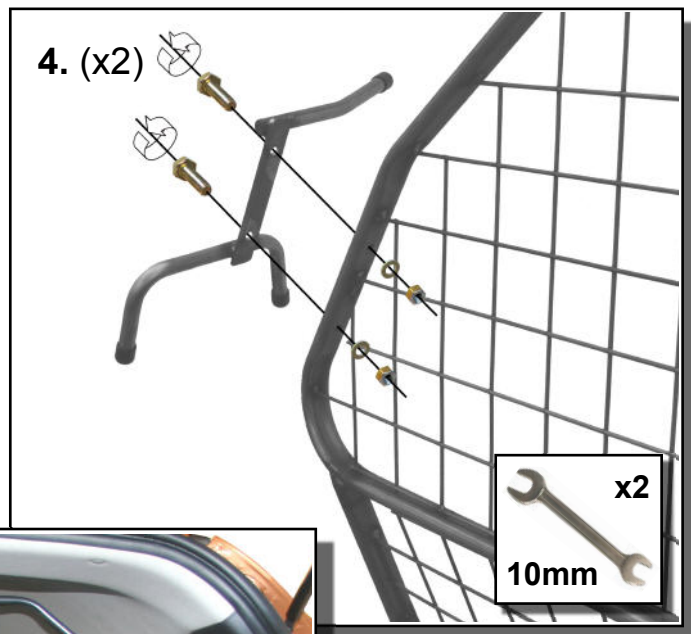

CHEVROLET CAPTIVA (2007 >)

DOG GUARD / GRILLE PROTECTRICE POUR CHIEN / HUNDEGITTER /
RIPARO PER CANI / DEFENSA PARA PERROS / HONDEREK

CHEVROLET CAPTIVA (2007 >)

DOG GUARD / GRILLE PROTECTRICE POUR CHIEN / HUNDEGITTER /
RIPARO PER CANI / DEFENSA PARA PERROS / HONDEREK