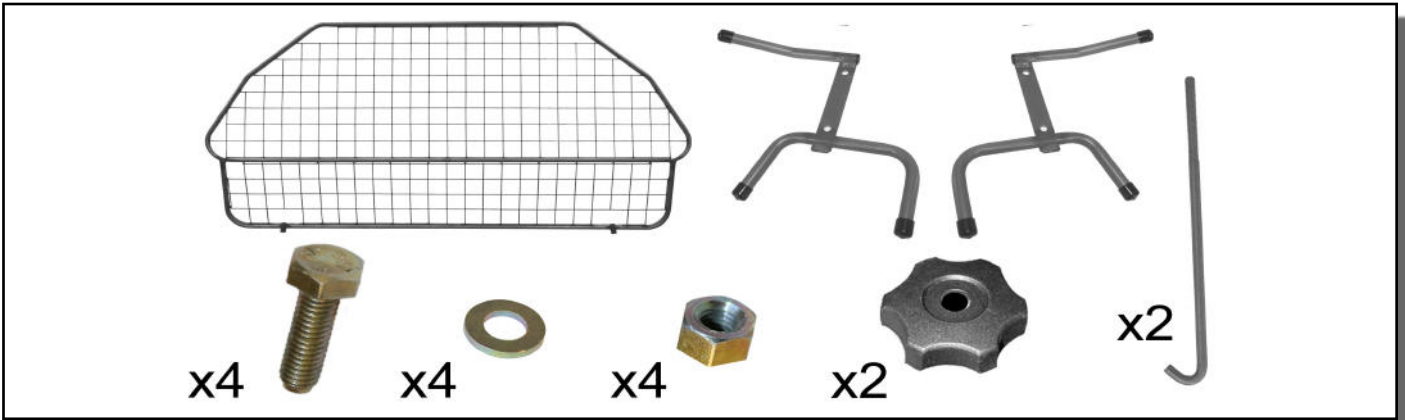

CHEVROLET CAPTIVA (2007 >)

DOG GUARD / GRILLE PROTECTRICE POUR CHIEN / HUNDEGITTER /
RIPARO PER CANI / DEFENSA PARA PERROS / HONDEREK

CHEVROLET CAPTIVA (2007 >)

DOG GUARD / GRILLE PROTECTRICE POUR CHIEN / HUNDEGITTER /
RIPARO PER CANI / DEFENSA PARA PERROS / HONDEREK