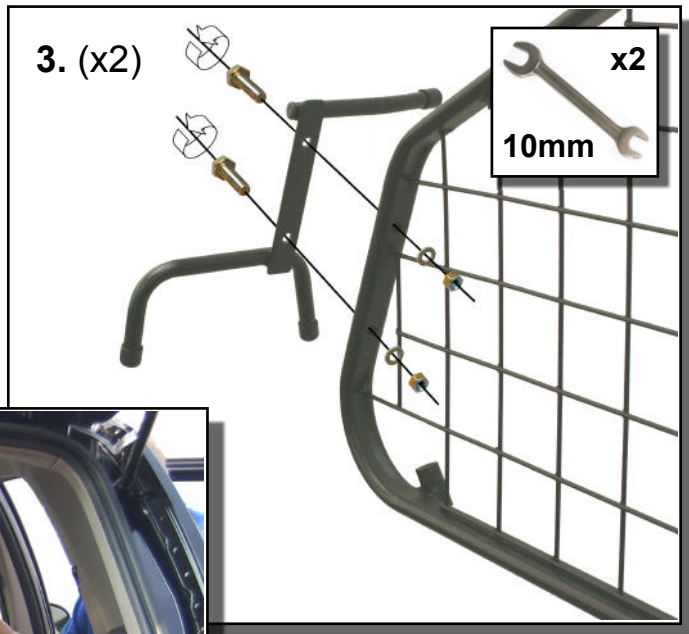

VAUXHALL/OPEL ANTARA (2007 >)

DOG GUARD / GRILLE PROTECTRICE POUR CHIEN / HUNDEGITTER /
RIPARO PER CANI / DEFENSA PARA PERROS / HONDEREK

VAUXHALL/OPEL ANTARA (2007 >)

DOG GUARD / GRILLE PROTECTRICE POUR CHIEN / HUNDEGITTER /
RIPARO PER CANI / DEFENSA PARA PERROS / HONDEREK