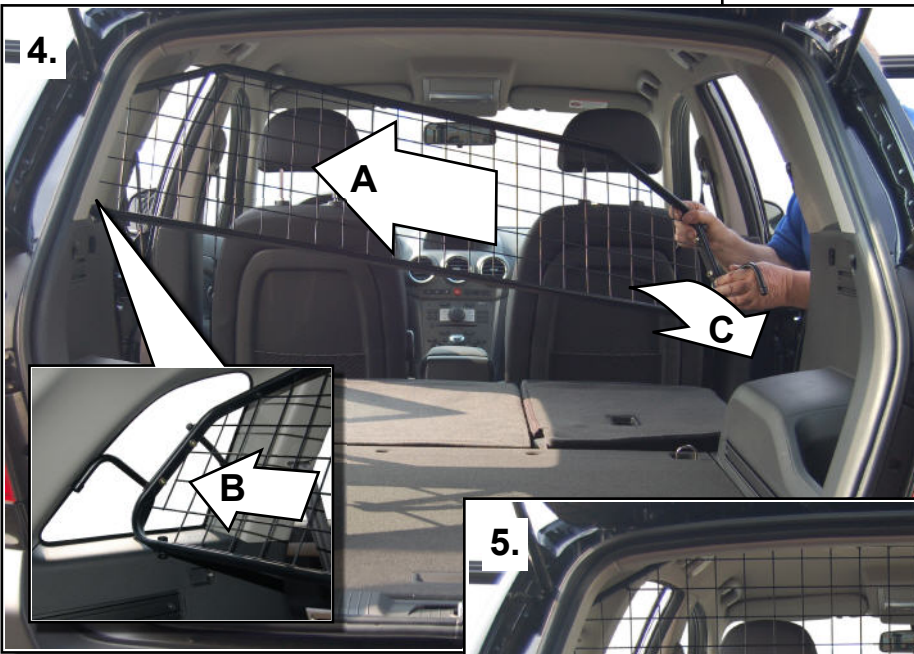

VAUXHALL/OPEL ANTARA (2007 >)

DOG GUARD / GRILLE PROTECTRICE POUR CHIEN / HUNDEGITTER /
RIPARO PER CANI / DEFENSA PARA PERROS / HONDEREK

VAUXHALL/OPEL ANTARA (2007 >)

DOG GUARD / GRILLE PROTECTRICE POUR CHIEN / HUNDEGITTER /
RIPARO PER CANI / DEFENSA PARA PERROS / HONDEREK