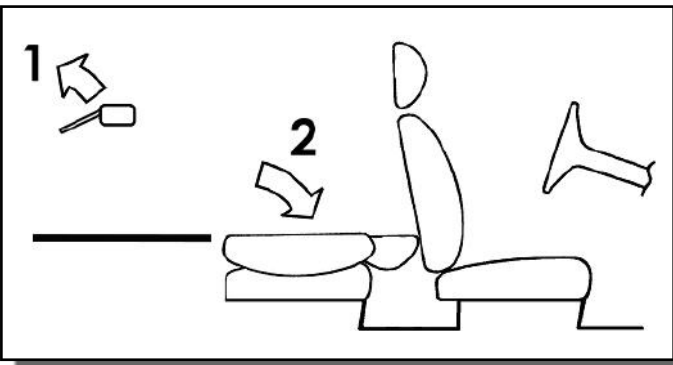

VAUXHALL/OPEL ANTARA (2007 >)

DOG GUARD / GRILLE PROTECTRICE POUR CHIEN / HUNDEGITTER /
RIPARO PER CANI / DEFENSA PARA PERROS / HONDEREK

VAUXHALL/OPEL ANTARA (2007 >)

DOG GUARD / GRILLE PROTECTRICE POUR CHIEN / HUNDEGITTER /
RIPARO PER CANI / DEFENSA PARA PERROS / HONDEREK