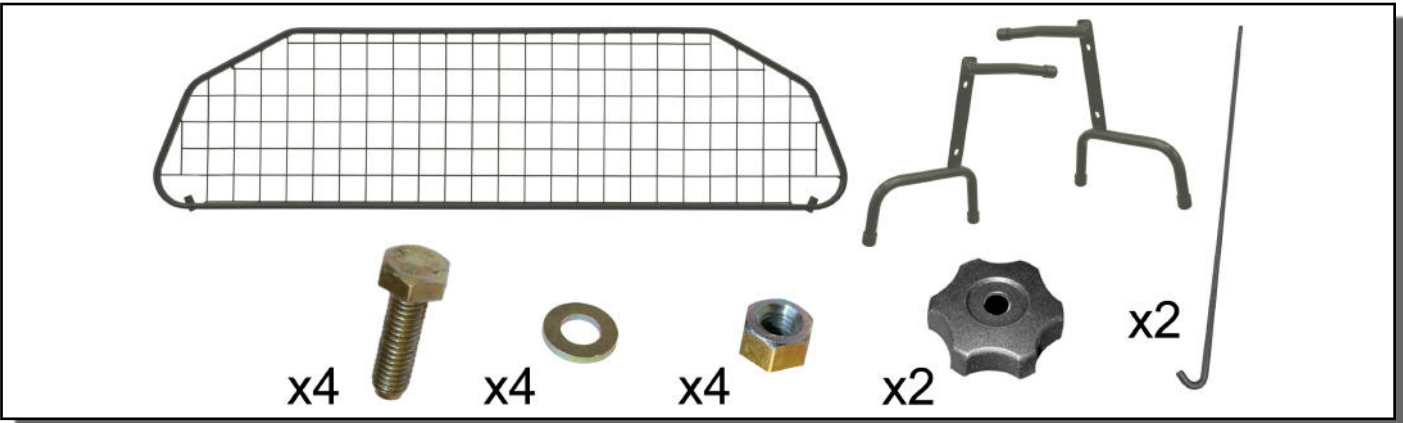

VAUXHALL/OPEL ANTARA (2007 >)

DOG GUARD / GRILLE PROTECTRICE POUR CHIEN / HUNDEGITTER /
RIPARO PER CANI / DEFENSA PARA PERROS / HONDEREK

VAUXHALL/OPEL ANTARA (2007 >)

DOG GUARD / GRILLE PROTECTRICE POUR CHIEN / HUNDEGITTER /
RIPARO PER CANI / DEFENSA PARA PERROS / HONDEREK