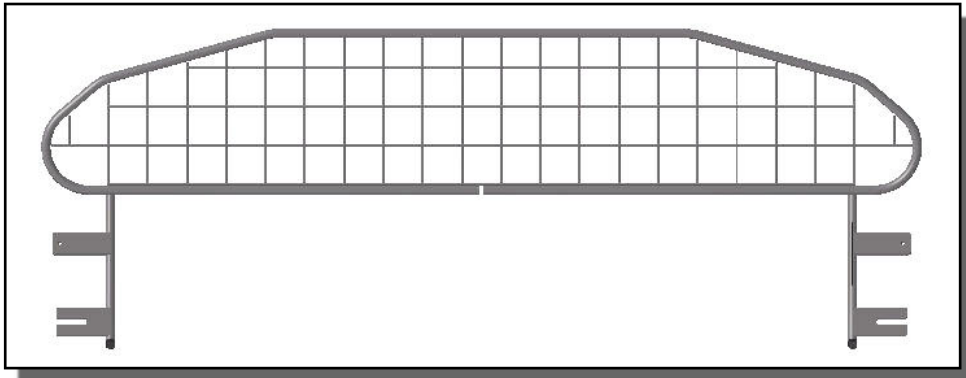

SEAT LEON

**DOG GUARD / GRILLE PROTECTRICE POUR CHIEN / HUNDEGITTER /
RIPARO PER CANI / DEFENSA PARA PERROS / HONDEREK**

SEAT LEON

DOG GUARD / GRILLE PROTECTRICE POUR CHIEN / HUNDEGITTER /
RIPARO PER CANI / DEFENSA PARA PERROS / HONDEREK