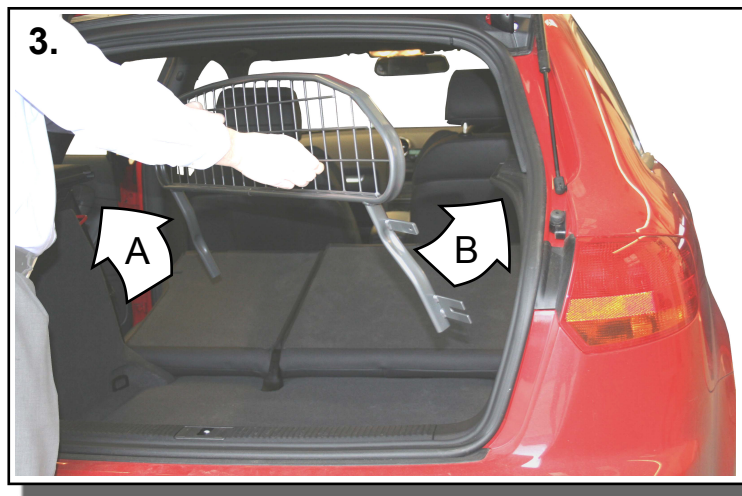

SEAT LEON

**DOG GUARD / GRILLE PROTECTRICE POUR CHIEN / HUNDEGITTER /
RIPARO PER CANI / DEFENSA PARA PERROS / HONDEREK**

SEAT LEON

DOG GUARD / GRILLE PROTECTRICE POUR CHIEN / HUNDEGITTER /
RIPARO PER CANI / DEFENSA PARA PERROS / HONDEREK