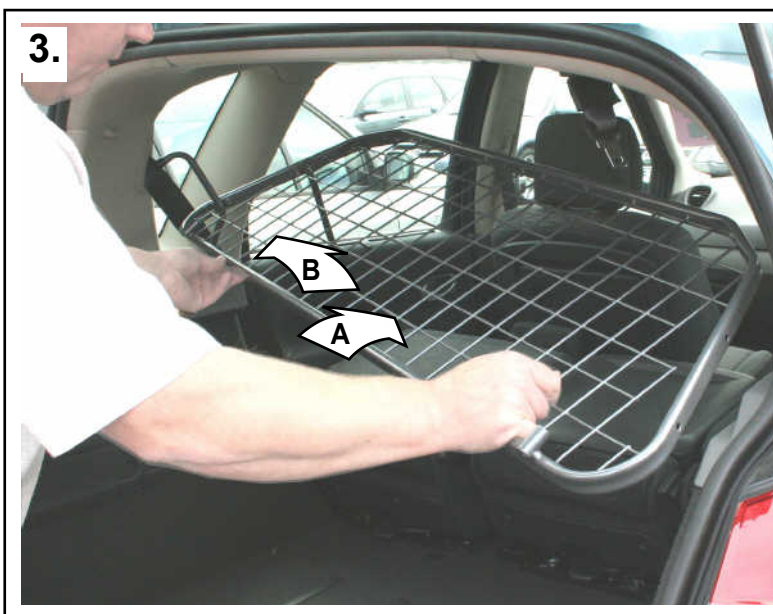

RENAULT SCENIC (MK 2)

DOG GUARD / GRILLE PROTECTRICE POUR CHIEN / HUNDEGITTER /
RIPARO PER CANI / DEFENSA PARA PERROS / HONDEREK

RENAULT SCENIC (MK 2)

**DOG GUARD / GRILLE PROTECTRICE POUR CHIEN / HUNDEGITTER /
RIPARO PER CANI / DEFENSA PARA PERROS / HONDEREK**

4.

5.

A → **6. A**

B → **6. B**

RENAULT SCENIC (MK 2)

DOG GUARD / GRILLE PROTECTRICE POUR CHIEN / HUNDEGITTER /
RIPARO PER CANI / DEFENSA PARA PERROS / HONDEREK

A

B

RENAULT SCENIC (MK 2)

DOG GUARD / GRILLE PROTECTRICE POUR CHIEN / HUNDEGITTER /
RIPARO PER CANI / DEFENSA PARA PERROS / HONDEREK