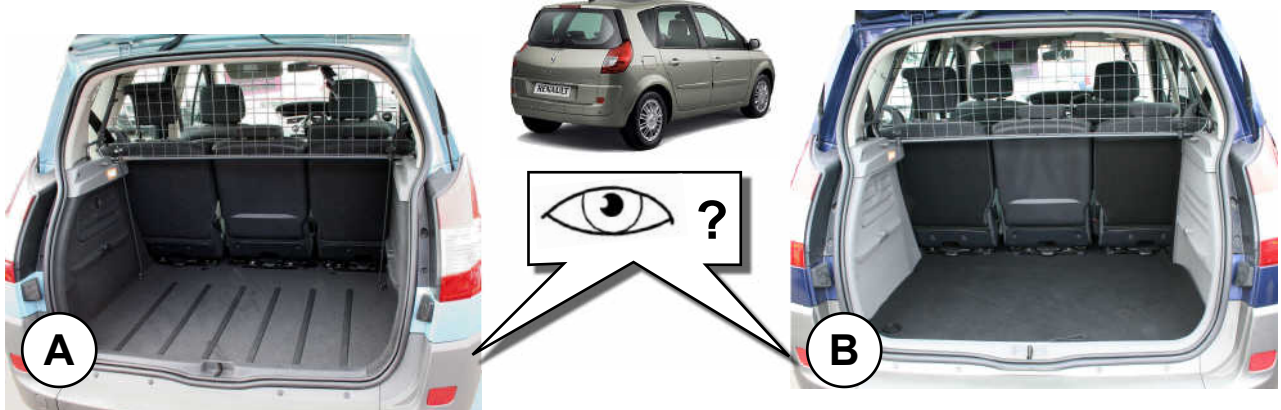

RENAULT SCENIC (MK 2)

DOG GUARD / GRILLE PROTECTRICE POUR CHIEN / HUNDEGITTER /
RIPARO PER CANI / DEFENSA PARA PERROS / HONDEREK

RENAULT SCENIC (MK 2)

**DOG GUARD / GRILLE PROTECTRICE POUR CHIEN / HUNDEGITTER /
RIPARO PER CANI / DEFENSA PARA PERROS / HONDEREK**

4.

5.

A → **6. A**

B → **6. B**

RENAULT SCENIC (MK 2)

DOG GUARD / GRILLE PROTECTRICE POUR CHIEN / HUNDEGITTER /
RIPARO PER CANI / DEFENSA PARA PERROS / HONDEREK

A

B