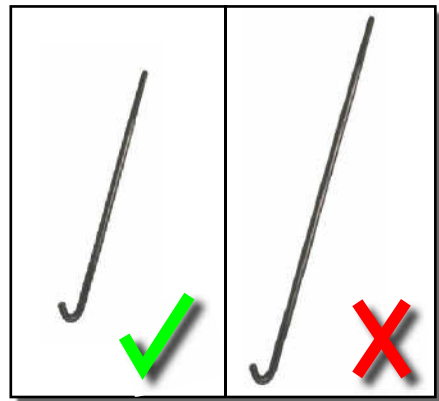

4.

5.

A → **6. A**

B → **6. B**

RENAULT SCENIC (MK 2)

DOG GUARD / GRILLE PROTECTRICE POUR CHIEN / HUNDEGITTER /
RIPARO PER CANI / DEFENSA PARA PERROS / HONDEREK

A

B