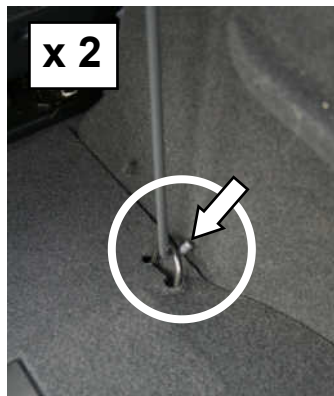

4.

5.

A → **6. A**

B → **6. B**

RENAULT SCENIC (MK 2)

DOG GUARD / GRILLE PROTECTRICE POUR CHIEN / HUNDEGITTER /
RIPARO PER CANI / DEFENSA PARA PERROS / HONDEREK

A

B