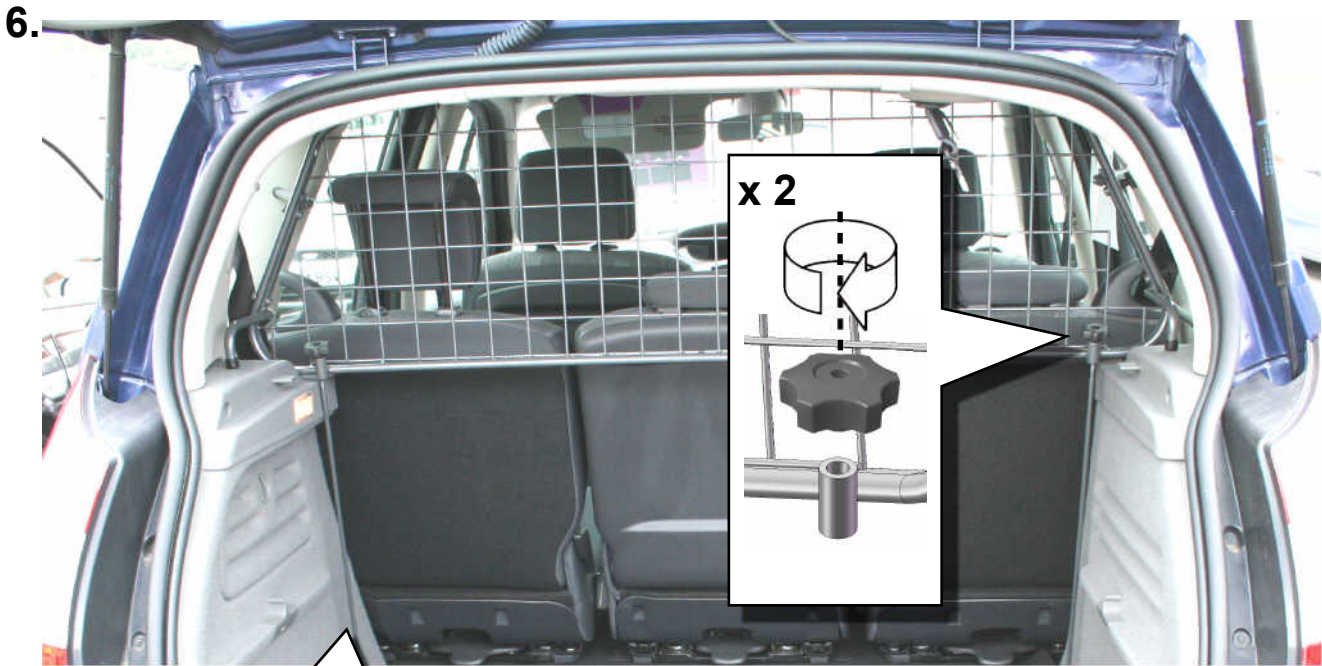

4.

5.

A → **6. A**

B → **6. B**

RENAULT SCENIC (MK 2)

DOG GUARD / GRILLE PROTECTRICE POUR CHIEN / HUNDEGITTER /
RIPARO PER CANI / DEFENSA PARA PERROS / HONDEREK

A

B