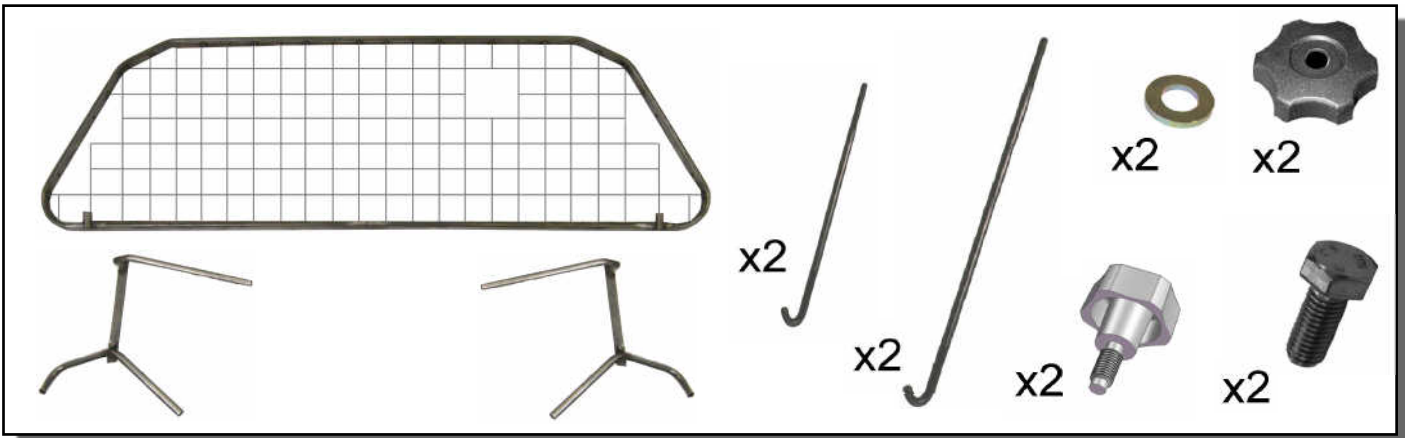

RENAULT SCENIC (MK 2)

DOG GUARD / GRILLE PROTECTRICE POUR CHIEN / HUNDEGITTER /
RIPARO PER CANI / DEFENSA PARA PERROS / HONDEREK

RENAULT SCENIC (MK 2)

**DOG GUARD / GRILLE PROTECTRICE POUR CHIEN / HUNDEGITTER /
RIPARO PER CANI / DEFENSA PARA PERROS / HONDEREK**

4.

5.

A → **6. A**

B → **6. B**

RENAULT SCENIC (MK 2)

DOG GUARD / GRILLE PROTECTRICE POUR CHIEN / HUNDEGITTER /
RIPARO PER CANI / DEFENSA PARA PERROS / HONDEREK

A

B

RENAULT SCENIC (MK 2)

DOG GUARD / GRILLE PROTECTRICE POUR CHIEN / HUNDEGITTER /
RIPARO PER CANI / DEFENSA PARA PERROS / HONDEREK