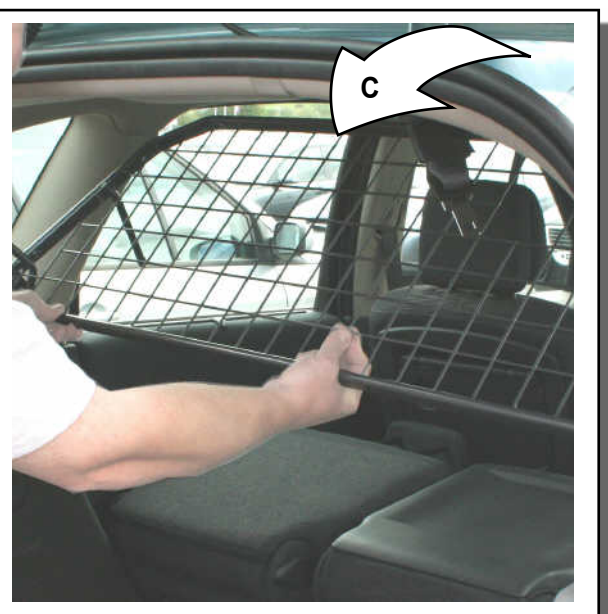

RENAULT SCENIC (MK 2)

DOG GUARD / GRILLE PROTECTRICE POUR CHIEN / HUNDEGITTER /
RIPARO PER CANI / DEFENSA PARA PERROS / HONDEREK

RENAULT SCENIC (MK 2)

**DOG GUARD / GRILLE PROTECTRICE POUR CHIEN / HUNDEGITTER /
RIPARO PER CANI / DEFENSA PARA PERROS / HONDEREK**

4.

5.

A → **6. A**

B → **6. B**

RENAULT SCENIC (MK 2)

DOG GUARD / GRILLE PROTECTRICE POUR CHIEN / HUNDEGITTER /
RIPARO PER CANI / DEFENSA PARA PERROS / HONDEREK

A

B