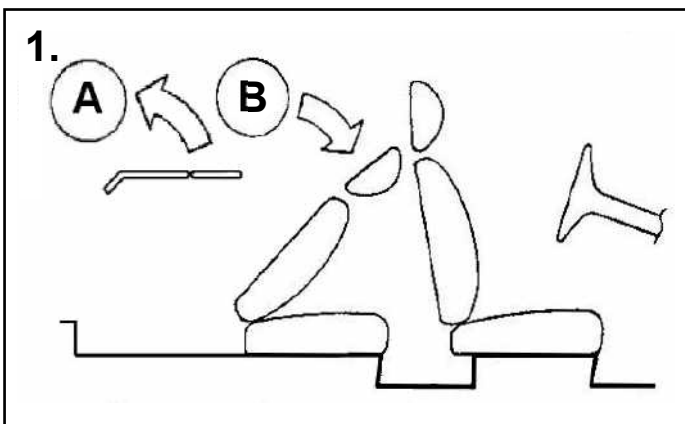

RENAULT SCENIC (MK 2)

DOG GUARD / GRILLE PROTECTRICE POUR CHIEN / HUNDEGITTER /
RIPARO PER CANI / DEFENSA PARA PERROS / HONDEREK

RENAULT SCENIC (MK 2)

**DOG GUARD / GRILLE PROTECTRICE POUR CHIEN / HUNDEGITTER /
RIPARO PER CANI / DEFENSA PARA PERROS / HONDEREK**