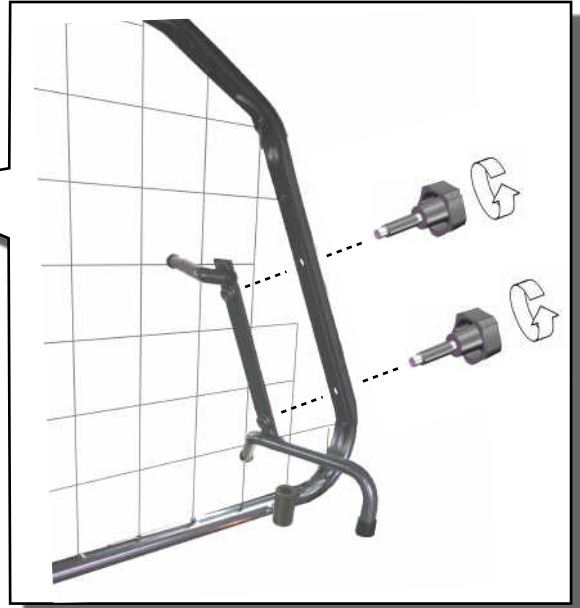

RENAULT SCENIC (MK 2)

DOG GUARD / GRILLE PROTECTRICE POUR CHIEN / HUNDEGITTER /
RIPARO PER CANI / DEFENSA PARA PERROS / HONDEREK

RENAULT SCENIC (MK 2)

**DOG GUARD / GRILLE PROTECTRICE POUR CHIEN / HUNDEGITTER /
RIPARO PER CANI / DEFENSA PARA PERROS / HONDEREK**

4.

5.

A → **6. A**

B → **6. B**

RENAULT SCENIC (MK 2)

DOG GUARD / GRILLE PROTECTRICE POUR CHIEN / HUNDEGITTER /
RIPARO PER CANI / DEFENSA PARA PERROS / HONDEREK

A

B