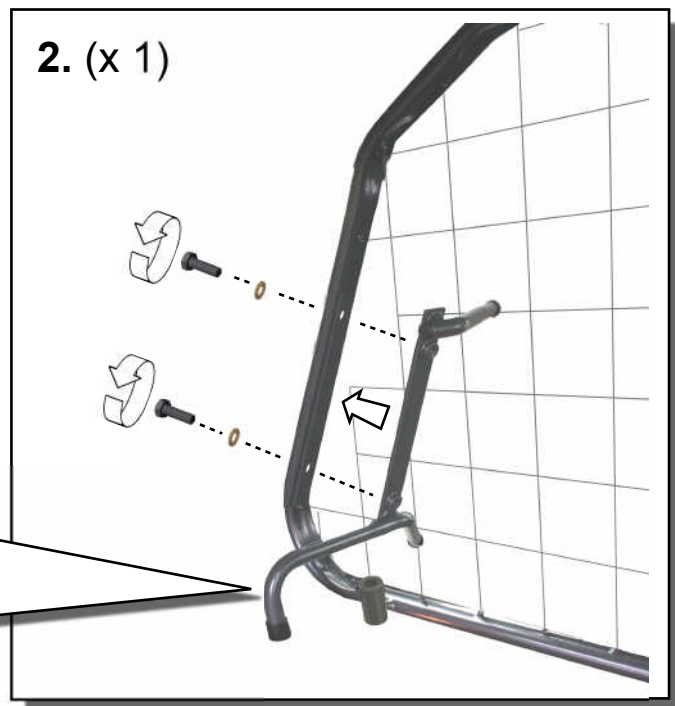

RENAULT SCENIC (MK 2)

DOG GUARD / GRILLE PROTECTRICE POUR CHIEN / HUNDEGITTER /
RIPARO PER CANI / DEFENSA PARA PERROS / HONDEREK

RENAULT SCENIC (MK 2)

**DOG GUARD / GRILLE PROTECTRICE POUR CHIEN / HUNDEGITTER /
RIPARO PER CANI / DEFENSA PARA PERROS / HONDEREK**

4.

5.

A → **6. A**

B → **6. B**

RENAULT SCENIC (MK 2)

DOG GUARD / GRILLE PROTECTRICE POUR CHIEN / HUNDEGITTER /
RIPARO PER CANI / DEFENSA PARA PERROS / HONDEREK

A

B