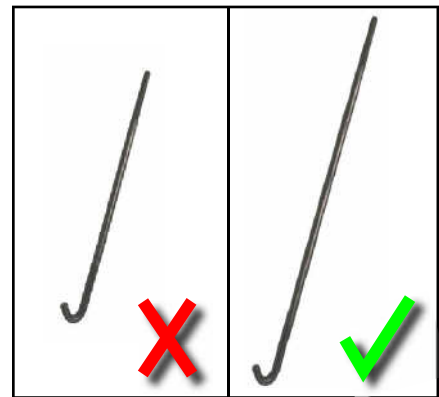

4.

5.

A → **6. A**

B → **6. B**

RENAULT SCENIC (MK 2)

DOG GUARD / GRILLE PROTECTRICE POUR CHIEN / HUNDEGITTER /
RIPARO PER CANI / DEFENSA PARA PERROS / HONDEREK

A

B