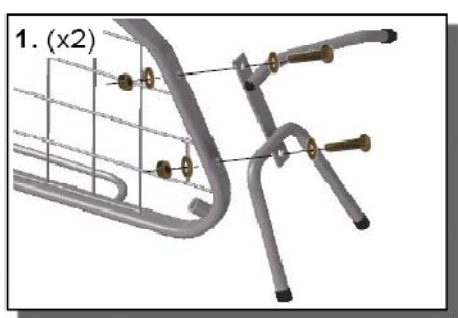

MERCEDES C CLASS ESTATE

DOG GUARD / GRILLE PROTECTRICE POUR CHIEN / HUNDEGITTER /
RIPARO PER CANI / DEFENSA PARA PERROS / HONDEREK

MERCEDES C CLASS ESTATE

DOG GUARD / GRILLE PROTECTRICE POUR CHIEN / HUNDEGITTER /
RIPARO PER CANI / DEFENSA PARA PERROS / HONDEREK