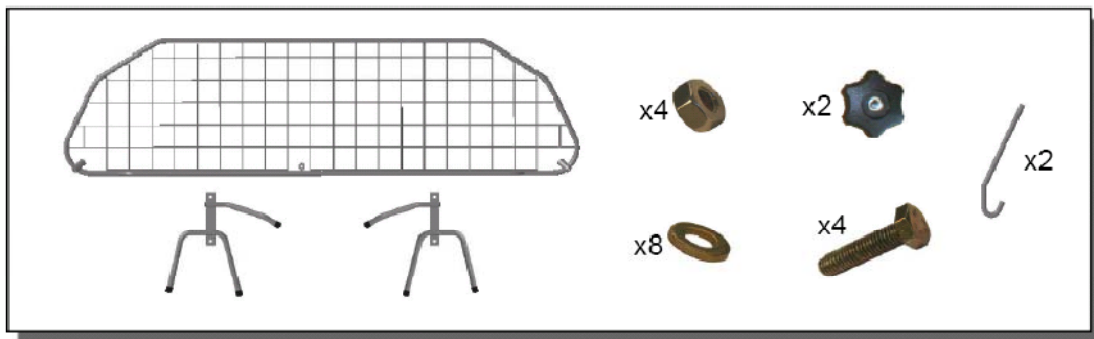

MERCEDES C CLASS ESTATE

DOG GUARD / GRILLE PROTECTRICE POUR CHIEN / HUNDEGITTER /
RIPARO PER CANI / DEFENSA PARA PERROS / HONDEREK

MERCEDES C CLASS ESTATE

DOG GUARD / GRILLE PROTECTRICE POUR CHIEN / HUNDEGITTER /
RIPARO PER CANI / DEFENSA PARA PERROS / HONDEREK