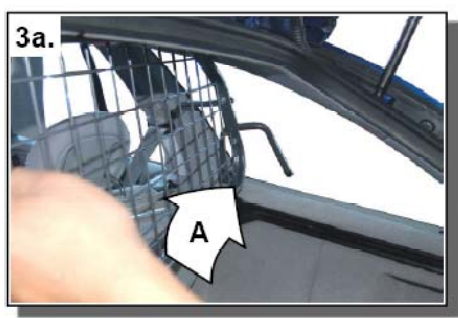

MERCEDES C CLASS ESTATE

DOG GUARD / GRILLE PROTECTRICE POUR CHIEN / HUNDEGITTER /
RIPARO PER CANI / DEFENSA PARA PERROS / HONDEREK

MERCEDES C CLASS ESTATE

DOG GUARD / GRILLE PROTECTRICE POUR CHIEN / HUNDEGITTER /
RIPARO PER CANI / DEFENSA PARA PERROS / HONDEREK