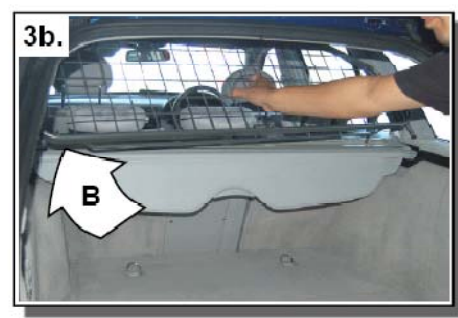

MERCEDES C CLASS ESTATE

DOG GUARD / GRILLE PROTECTRICE POUR CHIEN / HUNDEGITTER /
RIPARO PER CANI / DEFENSA PARA PERROS / HONDEREK

MERCEDES C CLASS ESTATE

DOG GUARD / GRILLE PROTECTRICE POUR CHIEN / HUNDEGITTER /
RIPARO PER CANI / DEFENSA PARA PERROS / HONDEREK