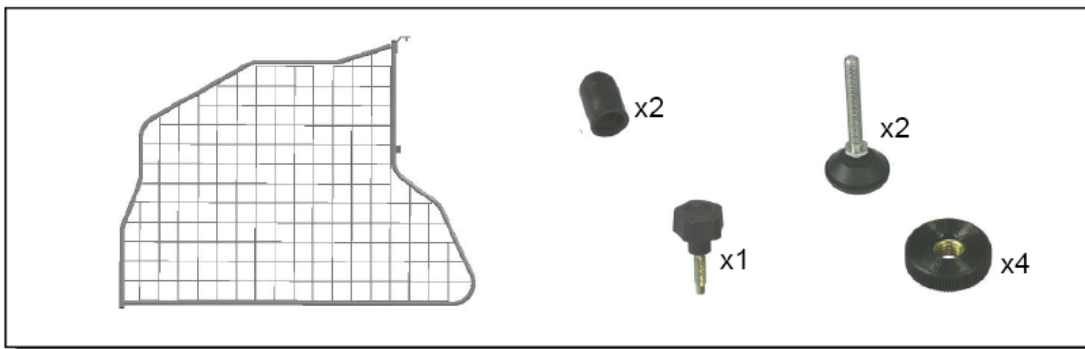

MERCEDES C CLASS ESTATE

Luggage partition divider / Partition centrale de coffre à bagages / Abtrennung - Gepäckraumgitter / Red de división del maletero / Divisorio centrale bagagliaio / De verdeler van de bagageverdeling