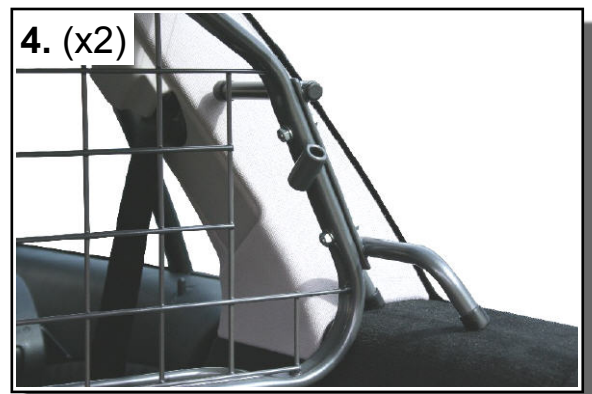

MERCEDES E CLASS ESTATE

DOG GUARD / GRILLE PROTECTRICE POUR CHIEN / HUNDEGITTER /
RIPARO PER CANI / DEFENSA PARA PERROS / HONDEREK

MERCEDES E CLASS ESTATE

**DOG GUARD / GRILLE PROTECTRICE POUR CHIEN / HUNDEGITTER /
RIPARO PER CANI / DEFENSA PARA PERROS / HONDEREK**