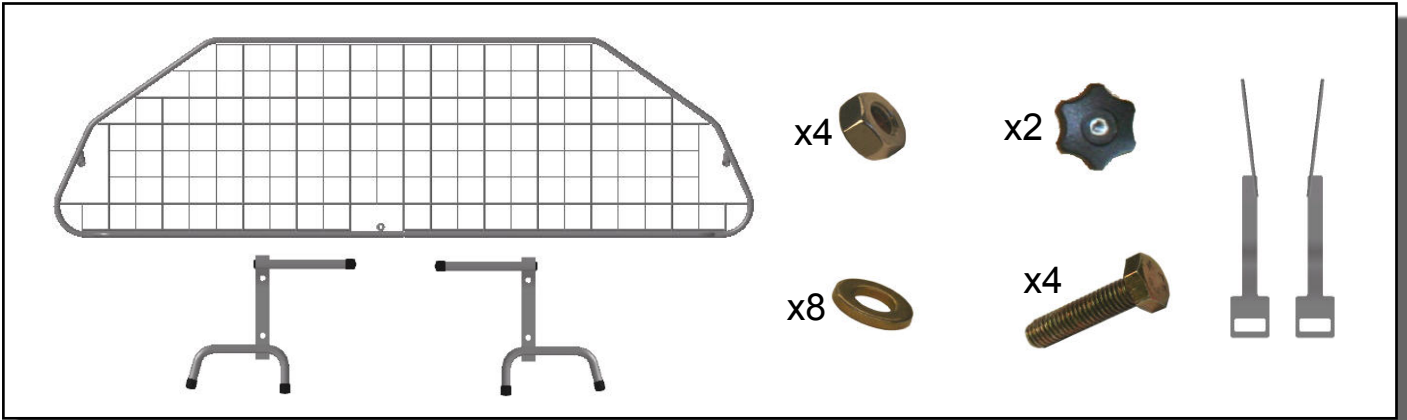

MERCEDES E CLASS ESTATE

DOG GUARD / GRILLE PROTECTRICE POUR CHIEN / HUNDEGITTER /
RIPARO PER CANI / DEFENSA PARA PERROS / HONDEREK

MERCEDES E CLASS ESTATE

**DOG GUARD / GRILLE PROTECTRICE POUR CHIEN / HUNDEGITTER /
RIPARO PER CANI / DEFENSA PARA PERROS / HONDEREK**