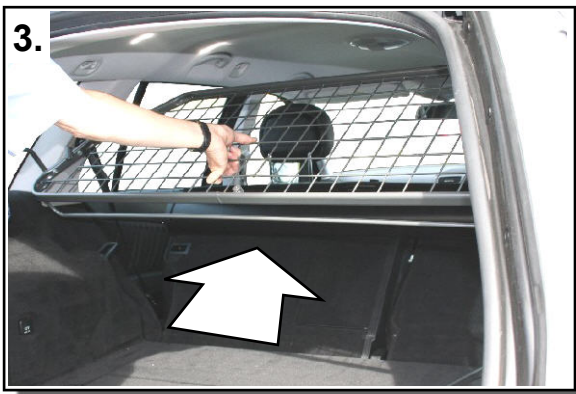

MERCEDES E CLASS ESTATE

DOG GUARD / GRILLE PROTECTRICE POUR CHIEN / HUNDEGITTER /
RIPARO PER CANI / DEFENSA PARA PERROS / HONDEREK

MERCEDES E CLASS ESTATE

**DOG GUARD / GRILLE PROTECTRICE POUR CHIEN / HUNDEGITTER /
RIPARO PER CANI / DEFENSA PARA PERROS / HONDEREK**