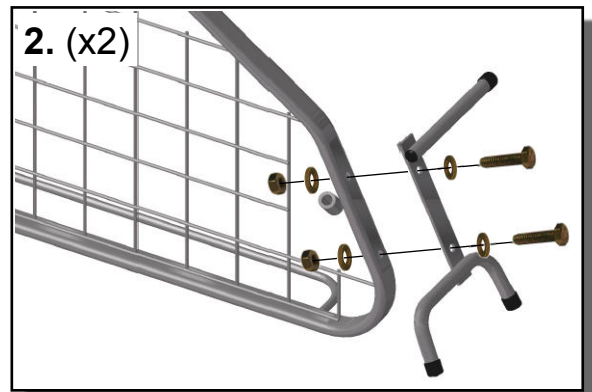

MERCEDES E CLASS ESTATE

DOG GUARD / GRILLE PROTECTRICE POUR CHIEN / HUNDEGITTER /
RIPARO PER CANI / DEFENSA PARA PERROS / HONDEREK

MERCEDES E CLASS ESTATE

**DOG GUARD / GRILLE PROTECTRICE POUR CHIEN / HUNDEGITTER /
RIPARO PER CANI / DEFENSA PARA PERROS / HONDEREK**