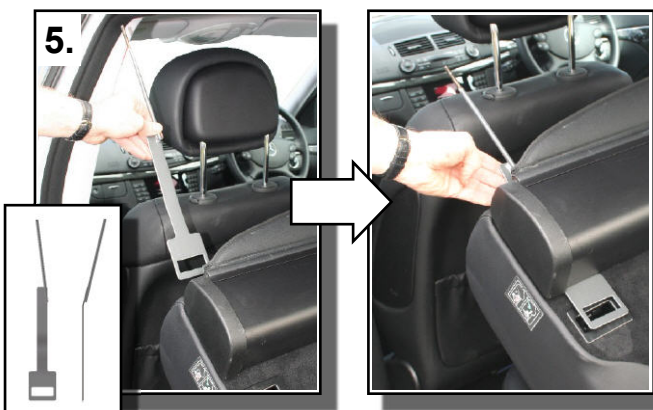

MERCEDES E CLASS ESTATE

DOG GUARD / GRILLE PROTECTRICE POUR CHIEN / HUNDEGITTER /
RIPARO PER CANI / DEFENSA PARA PERROS / HONDEREK

MERCEDES E CLASS ESTATE

**DOG GUARD / GRILLE PROTECTRICE POUR CHIEN / HUNDEGITTER /
RIPARO PER CANI / DEFENSA PARA PERROS / HONDEREK**