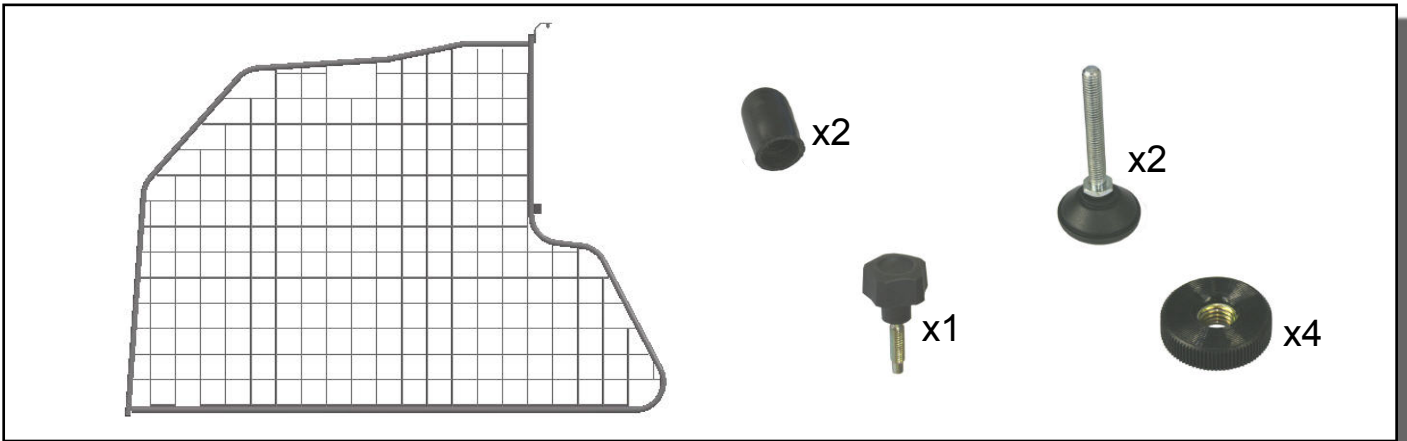

MERCEDES E CLASS ESTATE

Luggage partition divider / Partition centrale de coffre à bagages / Abtrennung - Gepäckraumgitter /
Red de división del maletero / Divisorio centrale bagagliaio / De verdeler van de bagageverdeling