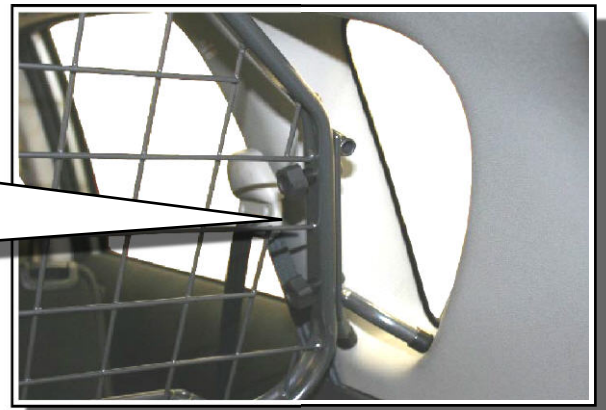

TOYOTA VERSO

DOG GUARD / GRILLE PROTECTRICE POUR CHIEN / HUNDEGITTER /
RIPARO PER CANI / DEFENSA PARA PERROS / HONDEREK

TOYOTA VERSO

DOG GUARD / GRILLE PROTECTRICE POUR CHIEN / HUNDEGITTER /
RIPARO PER CANI / DEFENSA PARA PERROS / HONDEREK