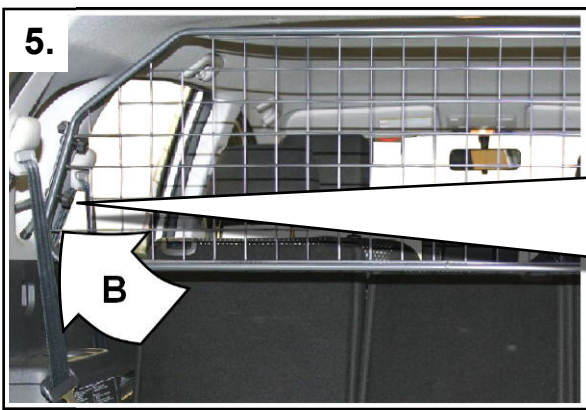

TOYOTA VERSO

DOG GUARD / GRILLE PROTECTRICE POUR CHIEN / HUNDEGITTER /
RIPARO PER CANI / DEFENSA PARA PERROS / HONDEREK

TOYOTA VERSO

DOG GUARD / GRILLE PROTECTRICE POUR CHIEN / HUNDEGITTER /
RIPARO PER CANI / DEFENSA PARA PERROS / HONDEREK