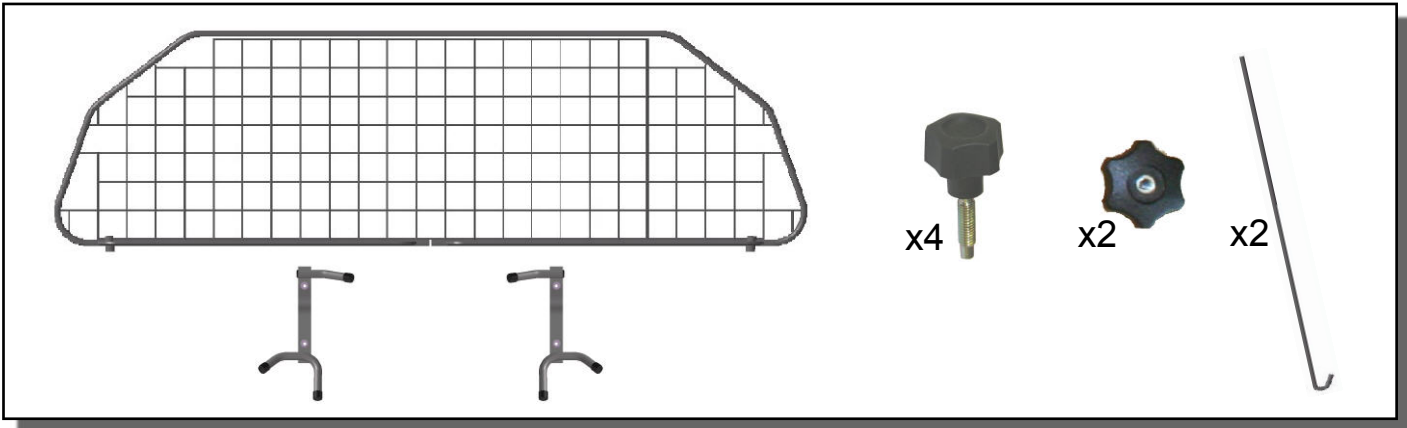

TOYOTA VERSO

DOG GUARD / GRILLE PROTECTRICE POUR CHIEN / HUNDEGITTER /
RIPARO PER CANI / DEFENSA PARA PERROS / HONDEREK

TOYOTA VERSO

DOG GUARD / GRILLE PROTECTRICE POUR CHIEN / HUNDEGITTER /
RIPARO PER CANI / DEFENSA PARA PERROS / HONDEREK