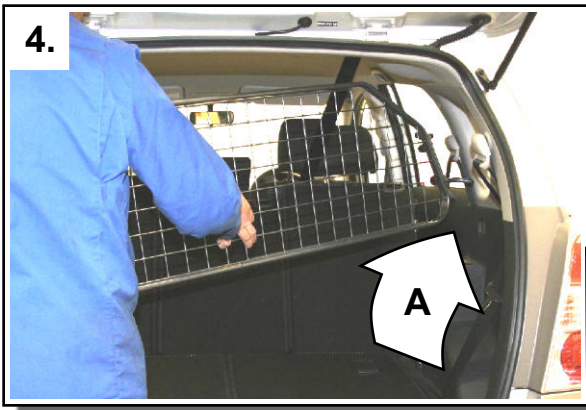

TOYOTA VERSO

DOG GUARD / GRILLE PROTECTRICE POUR CHIEN / HUNDEGITTER /
RIPARO PER CANI / DEFENSA PARA PERROS / HONDEREK

TOYOTA VERSO

DOG GUARD / GRILLE PROTECTRICE POUR CHIEN / HUNDEGITTER /
RIPARO PER CANI / DEFENSA PARA PERROS / HONDEREK