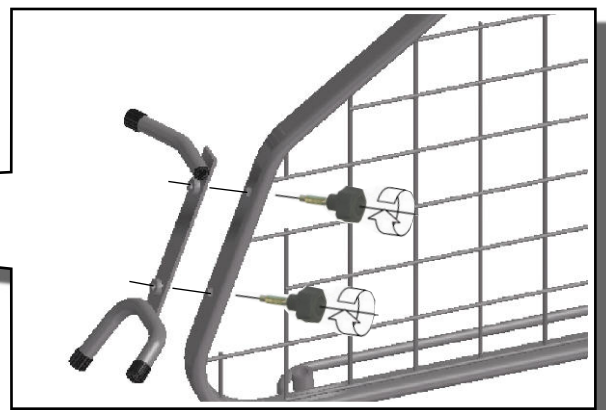

TOYOTA VERSO

DOG GUARD / GRILLE PROTECTRICE POUR CHIEN / HUNDEGITTER /
RIPARO PER CANI / DEFENSA PARA PERROS / HONDEREK

TOYOTA VERSO

DOG GUARD / GRILLE PROTECTRICE POUR CHIEN / HUNDEGITTER /
RIPARO PER CANI / DEFENSA PARA PERROS / HONDEREK