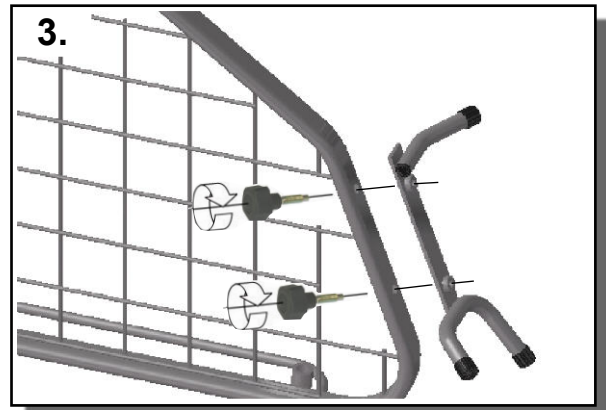

TOYOTA VERSO

DOG GUARD / GRILLE PROTECTRICE POUR CHIEN / HUNDEGITTER /
RIPARO PER CANI / DEFENSA PARA PERROS / HONDEREK

TOYOTA VERSO

DOG GUARD / GRILLE PROTECTRICE POUR CHIEN / HUNDEGITTER /
RIPARO PER CANI / DEFENSA PARA PERROS / HONDEREK