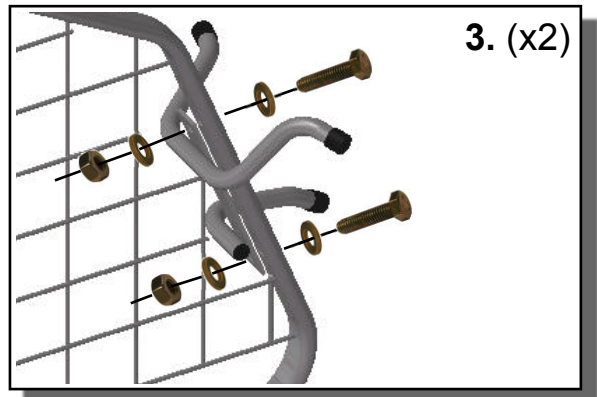

**TOYOTA RAV 4**

DOG GUARD / GRILLE PROTECTRICE POUR CHIEN / HUNDEGITTER /  
RIPARO PER CANI / DEFENSA PARA PERROS / HONDEREK

**TOYOTA RAV 4**

**DOG GUARD / GRILLE PROTECTRICE POUR CHIEN / HUNDEGITTER /  
RIPARO PER CANI / DEFENSA PARA PERROS / HONDEREK**