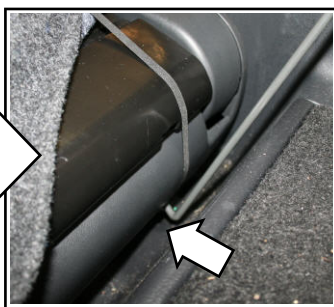

**TOYOTA RAV 4**

DOG GUARD / GRILLE PROTECTRICE POUR CHIEN / HUNDEGITTER /  
RIPARO PER CANI / DEFENSA PARA PERROS / HONDEREK

**TOYOTA RAV 4**

**DOG GUARD / GRILLE PROTECTRICE POUR CHIEN / HUNDEGITTER /  
RIPARO PER CANI / DEFENSA PARA PERROS / HONDEREK**