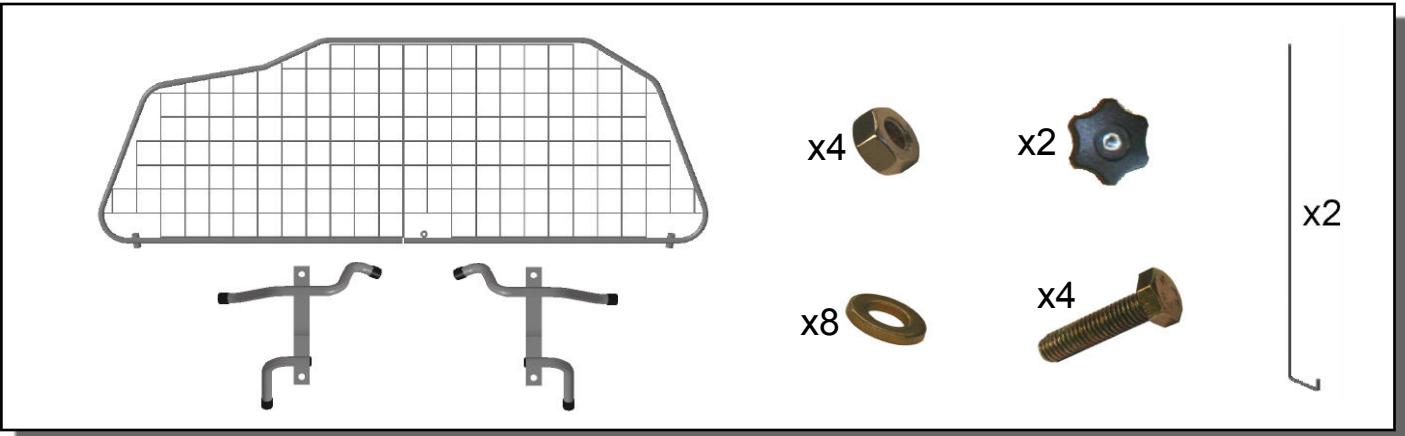

**TOYOTA RAV 4**

DOG GUARD / GRILLE PROTECTRICE POUR CHIEN / HUNDEGITTER /  
RIPARO PER CANI / DEFENSA PARA PERROS / HONDEREK

**TOYOTA RAV 4**

**DOG GUARD / GRILLE PROTECTRICE POUR CHIEN / HUNDEGITTER /  
RIPARO PER CANI / DEFENSA PARA PERROS / HONDEREK**