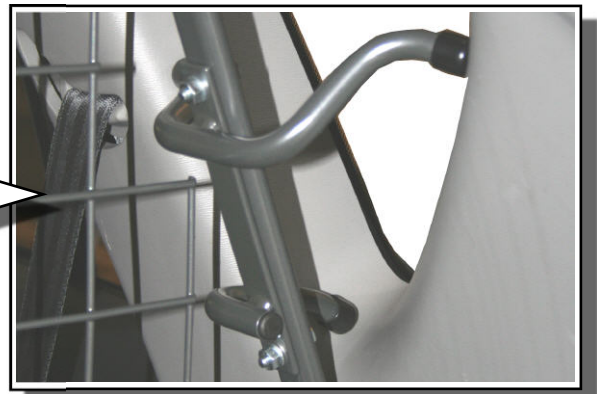

**TOYOTA RAV 4**

DOG GUARD / GRILLE PROTECTRICE POUR CHIEN / HUNDEGITTER /  
RIPARO PER CANI / DEFENSA PARA PERROS / HONDEREK

**TOYOTA RAV 4**

**DOG GUARD / GRILLE PROTECTRICE POUR CHIEN / HUNDEGITTER /  
RIPARO PER CANI / DEFENSA PARA PERROS / HONDEREK**