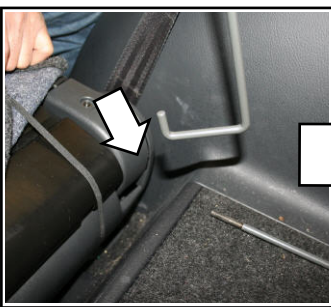

**TOYOTA RAV 4**

DOG GUARD / GRILLE PROTECTRICE POUR CHIEN / HUNDEGITTER /  
RIPARO PER CANI / DEFENSA PARA PERROS / HONDEREK

**TOYOTA RAV 4**

**DOG GUARD / GRILLE PROTECTRICE POUR CHIEN / HUNDEGITTER /  
RIPARO PER CANI / DEFENSA PARA PERROS / HONDEREK**