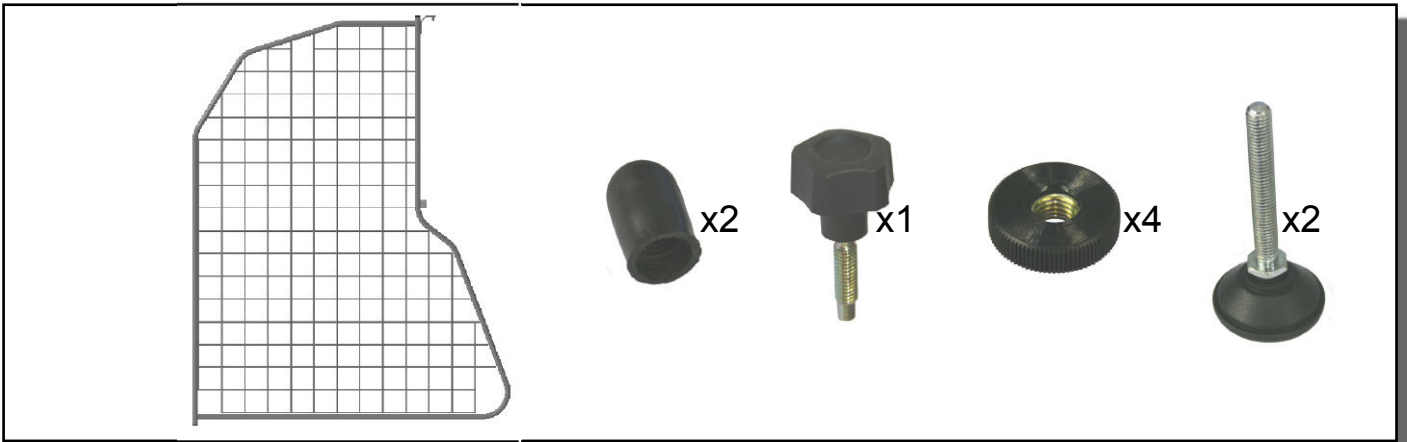

TOYOTA RAV 4

Luggage partition divider / Partition centrale de coffre à bagages / Abtrennung - Gepäckraumgitter /
Red de división del maletero / Divisorio centrale bagagliaio / De verdeler van de bagageverdeling