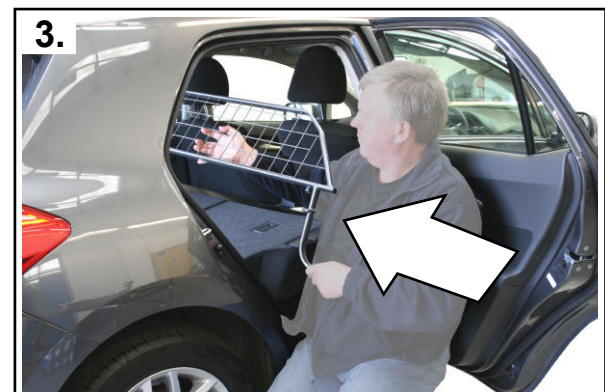

TOYOTA AURIS 5 DOOR HATCHBACK

**DOG GUARD / GRILLE PROTECTRICE POUR CHIEN / HUNDEGITTER /
RIPARO PER CANI / DEFENSA PARA PERROS / HONDEREK**

TOYOTA AURIS 5 DOOR HATCHBACK

DOG GUARD / GRILLE PROTECTRICE POUR CHIEN / HUNDEGITTER /
RIPARO PER CANI / DEFENSA PARA PERROS / HONDEREK