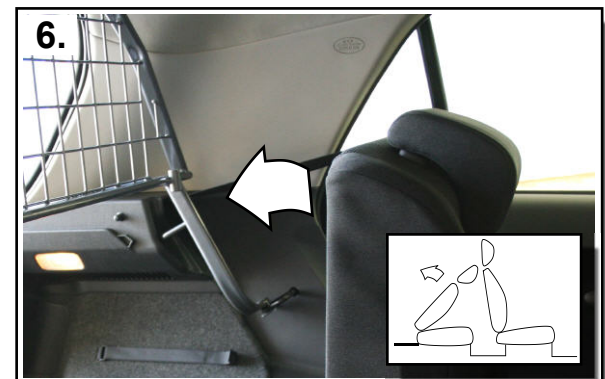

TOYOTA AURIS 5 DOOR HATCHBACK

**DOG GUARD / GRILLE PROTECTRICE POUR CHIEN / HUNDEGITTER /
RIPARO PER CANI / DEFENSA PARA PERROS / HONDEREK**

TOYOTA AURIS 5 DOOR HATCHBACK

DOG GUARD / GRILLE PROTECTRICE POUR CHIEN / HUNDEGITTER /
RIPARO PER CANI / DEFENSA PARA PERROS / HONDEREK