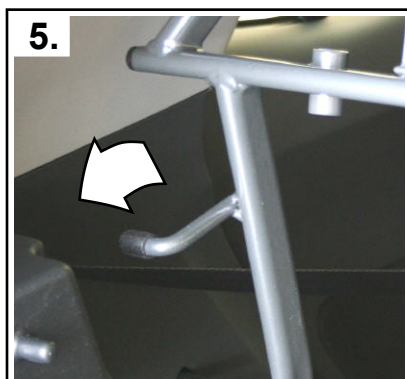

TOYOTA AURIS 5 DOOR HATCHBACK

**DOG GUARD / GRILLE PROTECTRICE POUR CHIEN / HUNDEGITTER /
RIPARO PER CANI / DEFENSA PARA PERROS / HONDEREK**

TOYOTA AURIS 5 DOOR HATCHBACK

DOG GUARD / GRILLE PROTECTRICE POUR CHIEN / HUNDEGITTER /
RIPARO PER CANI / DEFENSA PARA PERROS / HONDEREK