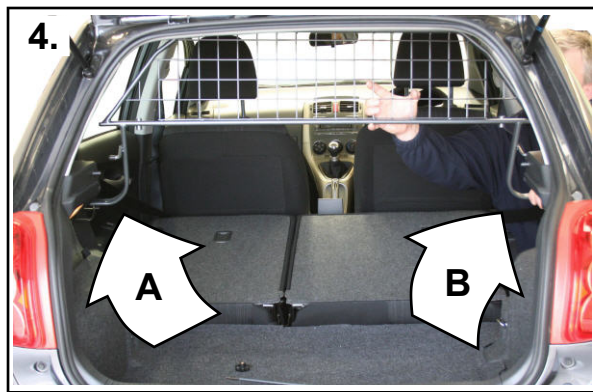

TOYOTA AURIS 5 DOOR HATCHBACK

**DOG GUARD / GRILLE PROTECTRICE POUR CHIEN / HUNDEGITTER /
RIPARO PER CANI / DEFENSA PARA PERROS / HONDEREK**

TOYOTA AURIS 5 DOOR HATCHBACK

DOG GUARD / GRILLE PROTECTRICE POUR CHIEN / HUNDEGITTER /
RIPARO PER CANI / DEFENSA PARA PERROS / HONDEREK