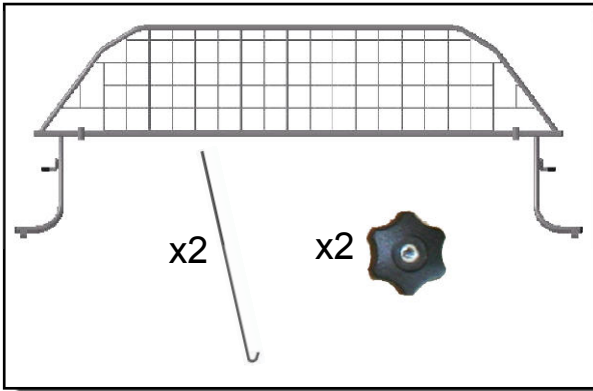

TOYOTA AURIS 5 DOOR HATCHBACK

**DOG GUARD / GRILLE PROTECTRICE POUR CHIEN / HUNDEGITTER /
RIPARO PER CANI / DEFENSA PARA PERROS / HONDEREK**

TOYOTA AURIS 5 DOOR HATCHBACK

DOG GUARD / GRILLE PROTECTRICE POUR CHIEN / HUNDEGITTER /
RIPARO PER CANI / DEFENSA PARA PERROS / HONDEREK