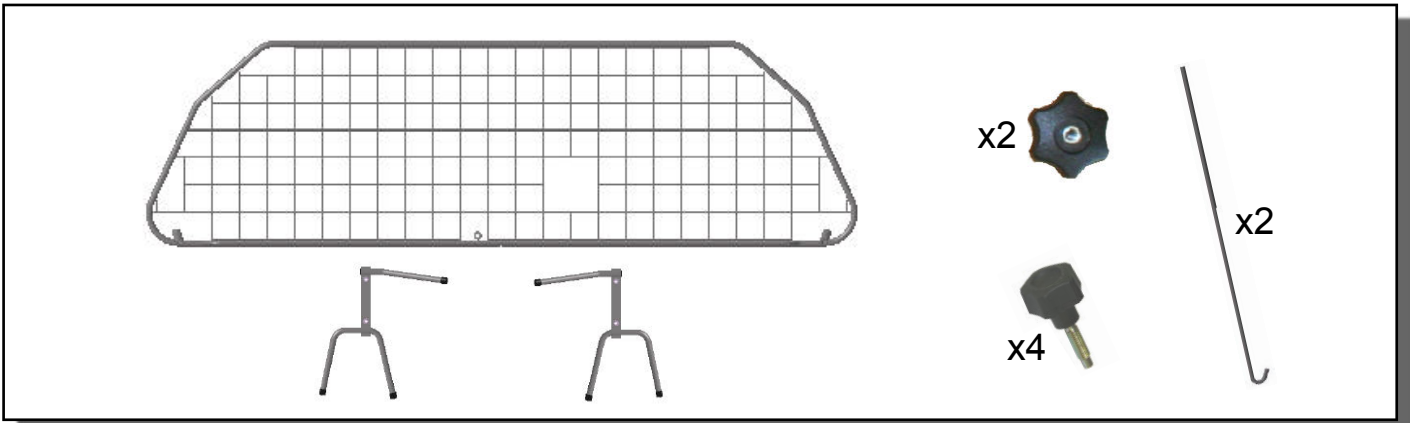

**RENAULT GRAND SCENIC**

DOG GUARD / GRILLE PROTECTRICE POUR CHIEN / HUNDEGITTER /  
RIPARO PER CANI / DEFENSA PARA PERROS / HONDEREK

**RENAULT GRAND SCENIC**

DOG GUARD / GRILLE PROTECTRICE POUR CHIEN / HUNDEGITTER /  
RIPARO PER CANI / DEFENSA PARA PERROS / HONDEREK