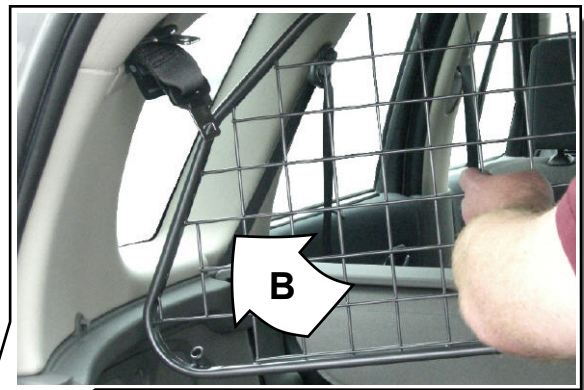

**RENAULT GRAND SCENIC**

DOG GUARD / GRILLE PROTECTRICE POUR CHIEN / HUNDEGITTER /  
RIPARO PER CANI / DEFENSA PARA PERROS / HONDEREK

**RENAULT GRAND SCENIC**

DOG GUARD / GRILLE PROTECTRICE POUR CHIEN / HUNDEGITTER /  
RIPARO PER CANI / DEFENSA PARA PERROS / HONDEREK