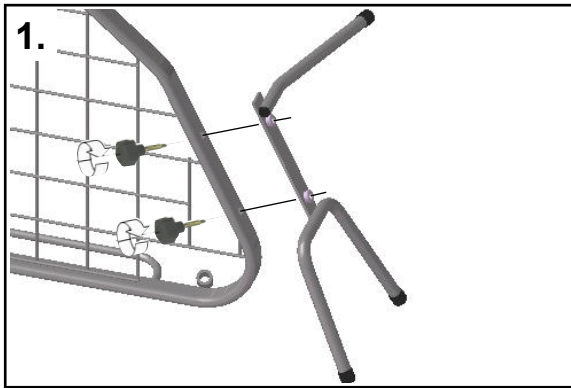

**RENAULT GRAND SCENIC**

DOG GUARD / GRILLE PROTECTRICE POUR CHIEN / HUNDEGITTER /  
RIPARO PER CANI / DEFENSA PARA PERROS / HONDEREK

**RENAULT GRAND SCENIC**

DOG GUARD / GRILLE PROTECTRICE POUR CHIEN / HUNDEGITTER /  
RIPARO PER CANI / DEFENSA PARA PERROS / HONDEREK