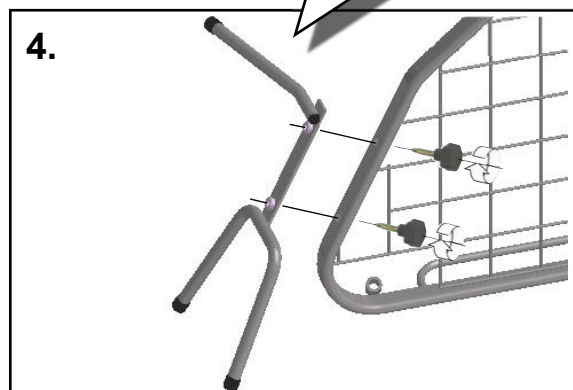

**RENAULT GRAND SCENIC**

DOG GUARD / GRILLE PROTECTRICE POUR CHIEN / HUNDEGITTER /  
RIPARO PER CANI / DEFENSA PARA PERROS / HONDEREK

**RENAULT GRAND SCENIC**

DOG GUARD / GRILLE PROTECTRICE POUR CHIEN / HUNDEGITTER /  
RIPARO PER CANI / DEFENSA PARA PERROS / HONDEREK