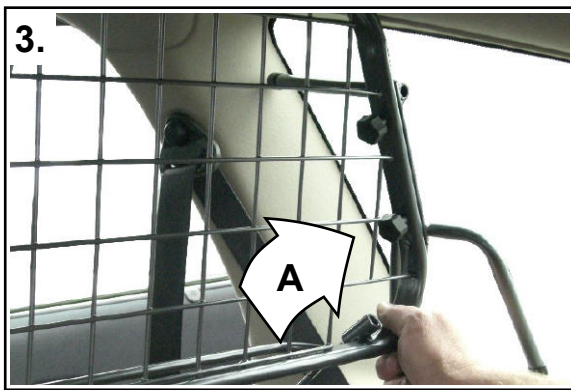

**RENAULT GRAND SCENIC**

DOG GUARD / GRILLE PROTECTRICE POUR CHIEN / HUNDEGITTER /  
RIPARO PER CANI / DEFENSA PARA PERROS / HONDEREK

**RENAULT GRAND SCENIC**

DOG GUARD / GRILLE PROTECTRICE POUR CHIEN / HUNDEGITTER /  
RIPARO PER CANI / DEFENSA PARA PERROS / HONDEREK