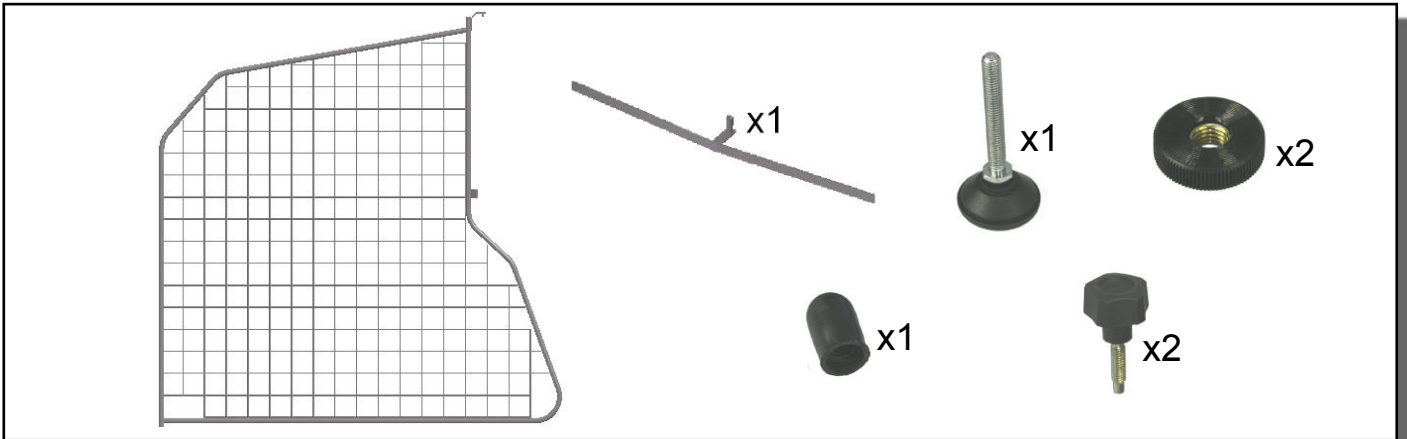

VAUXHALL ZAFIRA

Luggage partition divider / Partition centrale de coffre à bagages / Abtrennung - Gepäckraumgitter /
Red de división del maletero / Divisorio centrale bagagliaio / De verdeler van de bagageverdeling