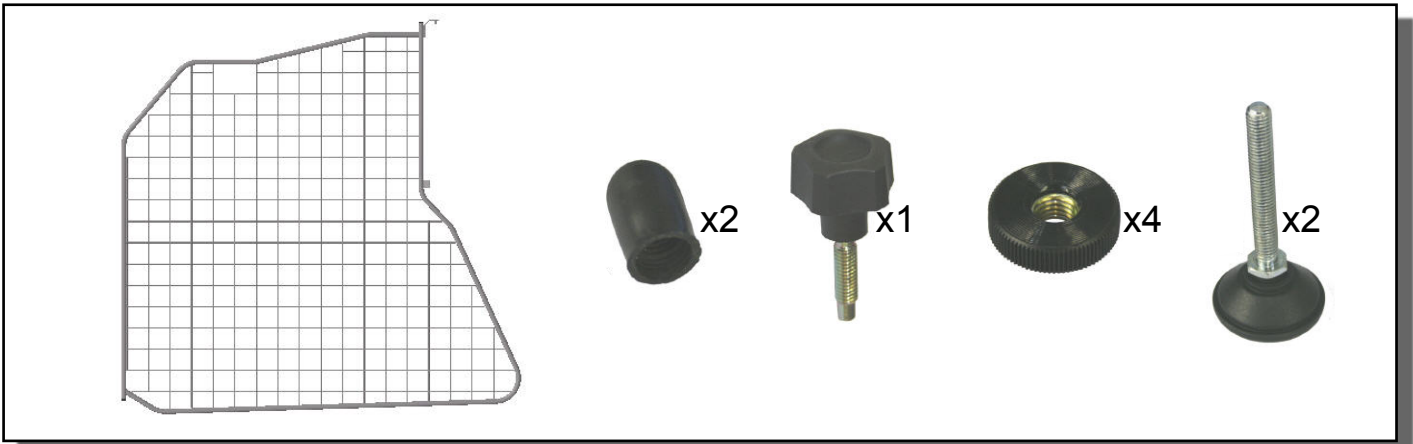

**PEUGEOT 307 ESTATE**

Luggage partition divider / Partition centrale de coffre à bagages / Abtrennung - Gepäckraumgitter /  
Red de división del maletero / Divisorio centrale bagagliaio / De verdeler van de bagageverdeling

**PEUGEOT 307 ESTATE**

Luggage partition divider / Partition centrale de coffre à bagages / Abtrennung - Gepäckraumgitter /  
Red de división del maletero / Divisorio centrale bagagliaio / De verdelers van de bagageverdeling